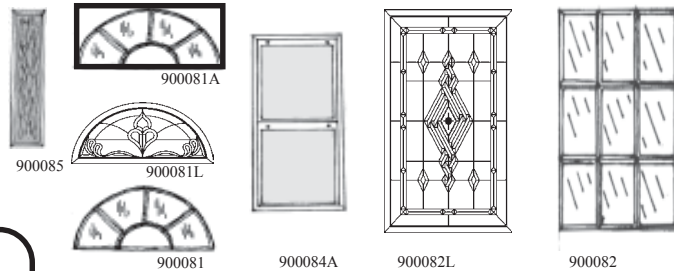

Door Windows

900081* -SUNBURST radius
900081L* -SUNBURST **Leaded** radius insg.
900081A* -SUNBURST squared
900082* -9-LITE for insg -22 1/2" x 36 1/2"
900082L* -1/2-LITE-**Leaded** insg-22 1/2" x 36 1/2"
900083P* -COTTAGE for Philips-20 1/2" x 36 1/2"
900084A* -SLDR. for Philips-14 3/4" x 30"-obscure
900084ACL* -SLDR. for Philips-14 3/4" x 30"-clear
900085* -SLOT for Elixer-5" x 25"-obscure
900085P* -SLOT for Philips-5" x 25"-obscure